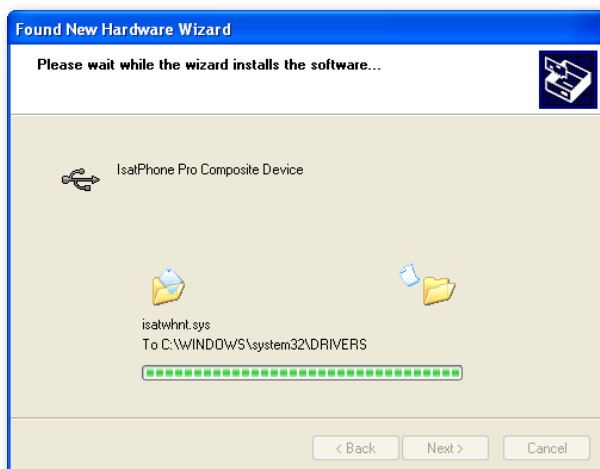

(4)

[OK] をクリックします。

これでドライバのインストールが正常に完了しました。

新しいハードウェアのインストール

新しいハードウェアを PC にインストールする手順は次のとおりです。

(1)

同梱の USB ケーブルを使って、IsatPhone を PC に接続します。IsatPhone Pro の電源がまだ入っていない場合は、スイッチ オンしてください。

USB ケーブルを接続すると、次のポップアップが表示されます。「New hardware found: IsatPhone Pro Composite Device」(新しいハードウェアが検出されました: IsatPhone Pro コンポジットデバイス)。

Found New Hardware Wizard (新しいハードウェア検出ウィザード)が表示されます。**[No, not this time]** (いいえ、今回は接続しません)を選択してから、**[Next]** (次へ)をクリックします。

(2)

[Install from a list or specific location(Advanced)] (一覧または特定の場所からインストールする(詳細))を選択して、**[Next]** (次へ)をクリックします。

(3)

[Don't search. I will choose the driver to install] (検索しないで、インストールするドライバを選択する)を選択して、**[Next]** (次へ)をクリックします。

(4)

もういちど [Next] (次へ) をクリックします。

Hardware Installation (ハードウェアのインストール) ダイアログボックスが表示されます。

(5)

[Continue Anyway] (続行) をクリックします。

(6)

Found New Hardware Wizard (新しいハードウェア検出ウィザード) によってソフトウェアがインストールされます。

(7)

[Finish] (完了) をクリックします。

System Settings Change (システム設定の変更) ダイアログボックスが表示されます。

注記: ステップ 1 からステップ 7 までの手順は、ファックスモデム用インタフェースや、連絡先同期ツール、ファームウェアアップグレードツールなどの IsatPhone 付属のアプリケーションをインストールする場合にも同じように繰り返します。