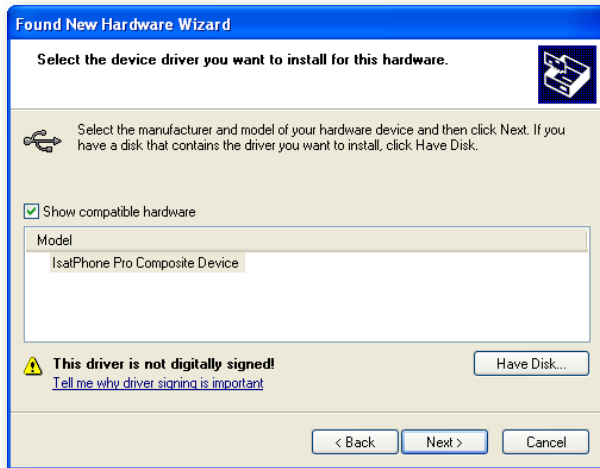

(4)

もういちど [Next] (次へ) をクリックします。

Hardware Installation (ハードウェアのインストール) ダイアログボックスが表示されます。

(5)