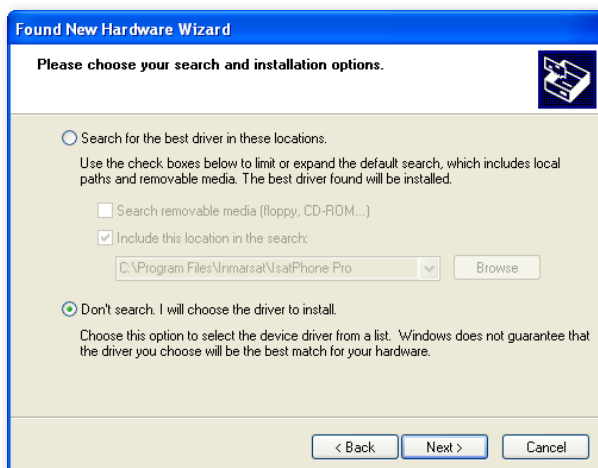

[Don't search. I will choose the driver to install] (検索しないで、インストールするドライバを選択する)を選択して、**[Next]** (次へ)をクリックします。