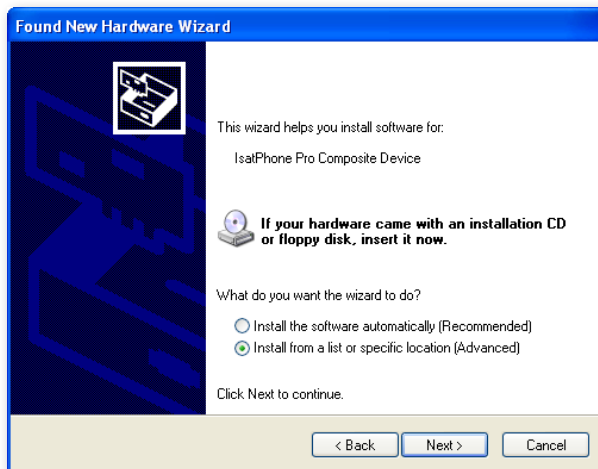

このアプリケーションは Windows Logo testing (ウィンドウズ ロゴ テスト) には合格していませんが、インストールを続行しても安全です。[Continue Anyway] (続行) をクリックして、インストールを続けます。

注記: Software Installation (ソフトウェアのインストール) ダイアログボックスは何回か表示されることがあります。

表示されるたびに [Continue Anyway] (続行) をクリックしてください。

(4)

[OK] をクリックします。

これでドライバのインストールが正常に完了しました。

新しいハードウェアのインストール

新しいハードウェアを PC にインストールする手順は次のとおりです。

(1)

同梱の USB ケーブルを使って、IsatPhone を PC に接続します。IsatPhone Pro の電源がまだ入っていない場合は、スイッチ オンしてください。

USB ケーブルを接続すると、次のポップアップが表示されます。「New hardware found: IsatPhone Pro Composite Device」(新しいハードウェアが検出されました: IsatPhone Pro コンポジットデバイス)。

Found New Hardware Wizard (新しいハードウェア検出ウィザード)が表示されます。**[No, not this time]** (いいえ、今回は接続しません)を選択してから、**[Next]** (次へ)をクリックします。

(2)

[Install from a list or specific location(Advanced)] (一覧または特定の場所からインストールする(詳細))を選択して、**[Next]** (次へ)をクリックします。