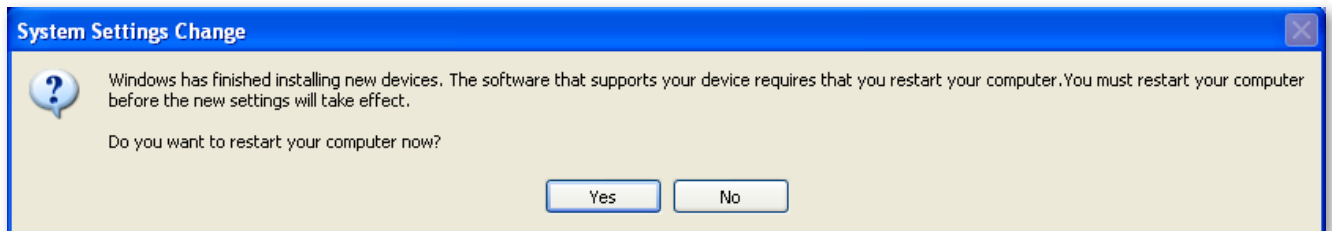

必要な USB ドライバをすべてインストールするには、PC に表示されるメッセージに従って、(1) 以下の手順を何回か繰り返してください。操作の完了にあたり、変更内容を反映させるため、PC の再起動を求められることがあります。**[Yes]** (はい) をクリックします。これによって自動的に PC が再起動します。

inmarsat.com/isatphone

この『USB ドライバのインストール方法』の制作にあたっては細心の注意が払われていますが、収録された情報についてはその妥当性、正確性、信頼性、完全性については、明示・黙示とを問わず、表明または保証をいたしかねますので予めご了承ください。Inmarsat Global Limited およびそのグループ企業は、その管理者、社員、代理店を含め、『USB ドライバのインストール方法』に収められた情報を利用した結果に対し、何人に対しても何ら責任あるいは債務を負うものではありません。© Inmarsat Global Limited 2010 この製品は著作権法により保護されています。INMARSAT は International Mobile Satellite Organisation の登録商標です。Inmarsat のロゴは Inmarsat (IP) Company Limited の登録商標です。どちらの商標もその使用权は Inmarsat Global Limited に帰属します。IsatPhone Pro How to Install USB drivers June 2010 (Japanese).