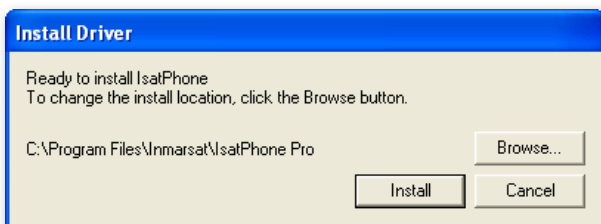

IsatPhone^{PRO}

USB ドライバのインストール方法

USB ドライバのインストール

USB ドライバは、連絡先同期ツールおよびファームウェアアップグレードツールを PC にインストールする前に、インストールする必要があります。USB ドライバをインストールすると IsatPhone の充電時間も短縮できます。

USB ドライバは、以下の手順でご使用の PC にインストールしてください。

(1)

CD の起動後、ソフトウェア > USB ドライバの順に選択します。

(2)

[Install] (インストール) をクリックします。

Software Installation (ソフトウェアのインストール) ダイアログボックスが表示されます。

(3)

[Continue Anyway] (続行) をクリックします。

Install Driver (ドライバのインストール) ダイアログボックスが表示されます。

このアプリケーションは Windows Logo testing (ウィンドウズ ロゴ テスト) には合格していませんが、インストールを続行しても安全です。[Continue Anyway] (続行) をクリックして、インストールを続けます。

注記: Software Installation (ソフトウェアのインストール) ダイアログボックスは何回か表示されることがあります。

表示されるたびに [Continue Anyway] (続行) をクリックしてください。