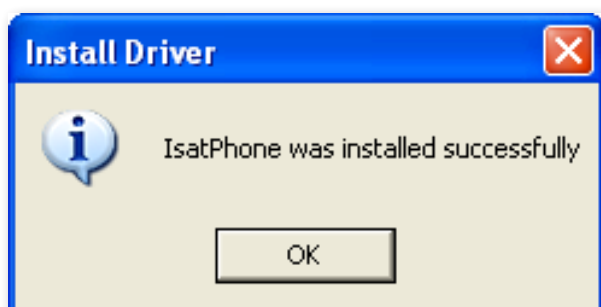

[OK] をクリックします。

これでドライバのインストールが正常に完了しました。